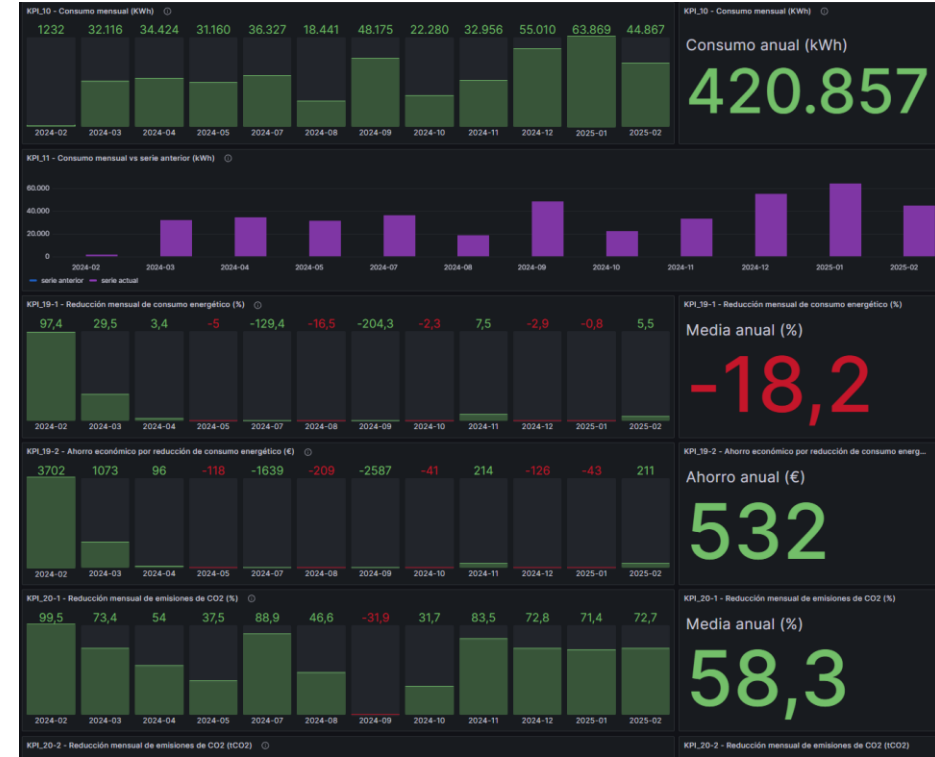

Innovación en la construcción

Larraby

A solid orange horizontal bar spans the width of the slide at the bottom, providing a visual anchor and a color accent.

Larraby

Empresa que presta servicios de transformación digital mediante la consultoría tecnológica y el desarrollo de soluciones informáticas

Qué aportamos

para la transformación digital del sector de la construcción:

1. Gemelos digitales

Representación virtual de un activo físico o proceso, utilizada para analizar y predecir comportamientos en tiempo real.

2. Inteligencia artificial

Capacidad de sistemas informáticos para aprender, razonar y ayudar en la toma de decisiones de manera similar a la inteligencia humana

Gemelo digital energético

Gemelo digital de calidad del aire