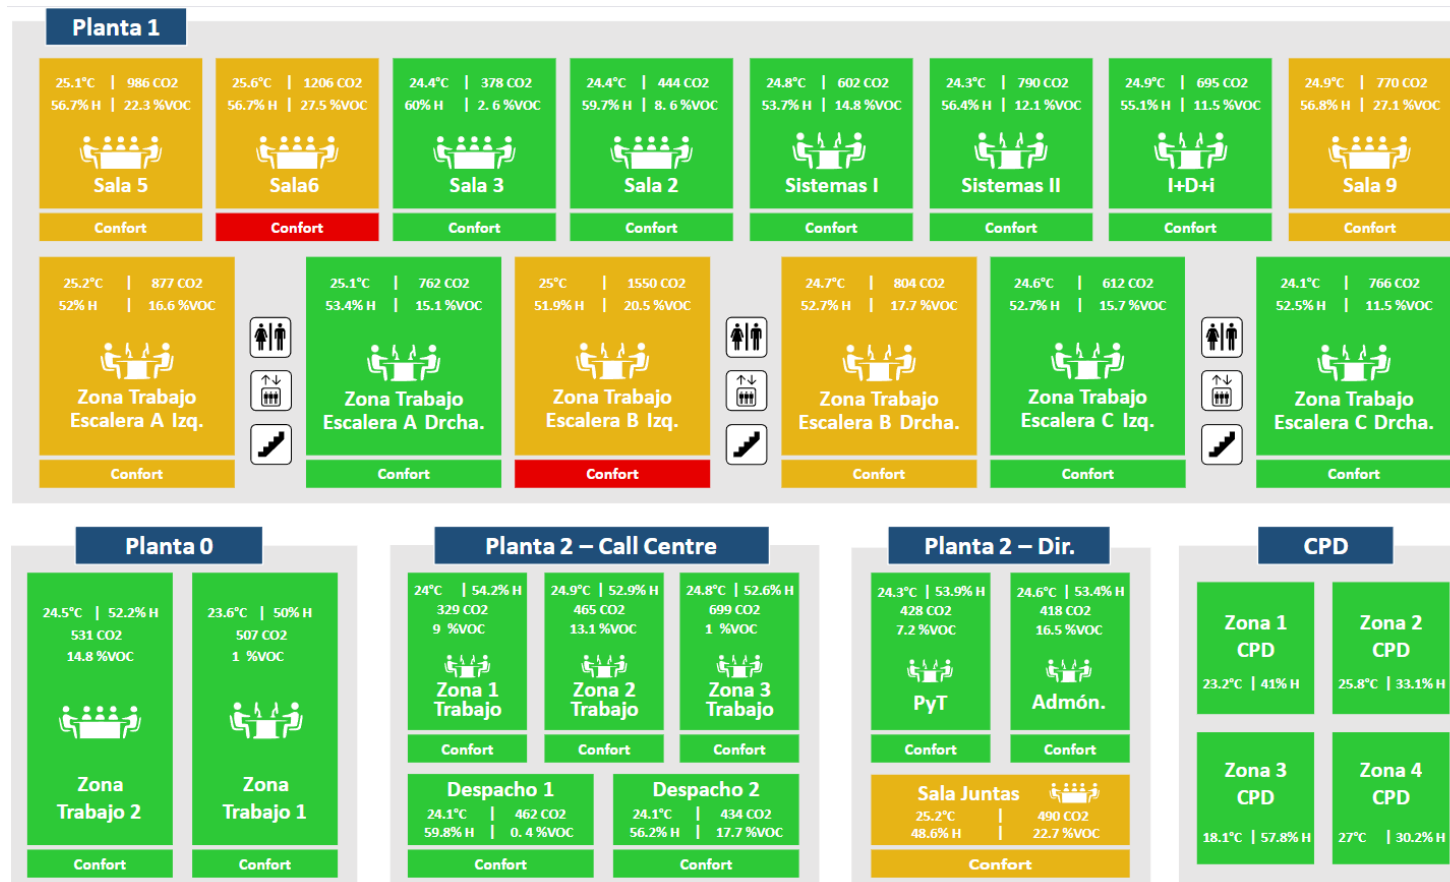

The background features a complex network of interconnected nodes and lines, resembling a molecular or data network. The nodes are small circles in various shades of orange, yellow, and grey, connected by thin, light-colored lines. The overall aesthetic is clean and modern, with a focus on connectivity and structure.

Innovación en la construcción

Larraby

A solid orange horizontal bar spans the width of the slide at the bottom, providing a visual anchor and a color accent.

Larraby

Empresa que presta servicios de transformación digital mediante la consultoría tecnológica y el desarrollo de soluciones informáticas

Qué aportamos

para la transformación digital del sector de la construcción:

1. Gemelos digitales

Representación virtual de un activo físico o proceso, utilizada para analizar y predecir comportamientos en tiempo real.

2. Inteligencia artificial

Capacidad de sistemas informáticos para aprender, razonar y ayudar en la toma de decisiones de manera similar a la inteligencia humana

Gemelo digital energético

Gemelo digital de calidad del aire