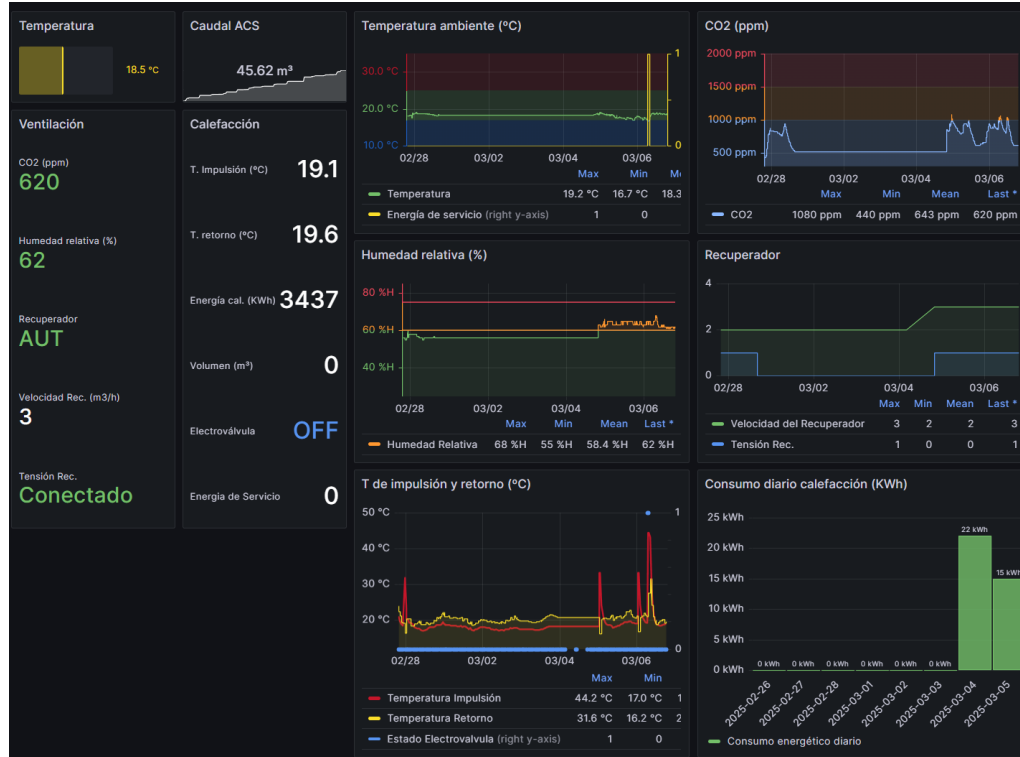

Innovación en la construcción

Larraby

A solid orange horizontal bar spans the width of the slide at the bottom, providing a visual anchor and a color accent.

Larraby

Empresa que presta servicios de transformación digital mediante la consultoría tecnológica y el desarrollo de soluciones informáticas

Qué aportamos

para la transformación digital del sector de la construcción:

1. Gemelos digitales

Representación virtual de un activo físico o proceso, utilizada para analizar y predecir comportamientos en tiempo real.

2. Inteligencia artificial

Capacidad de sistemas informáticos para aprender, razonar y ayudar en la toma de decisiones de manera similar a la inteligencia humana

Gemelo digital energético

Gemelo digital de calidad del aire